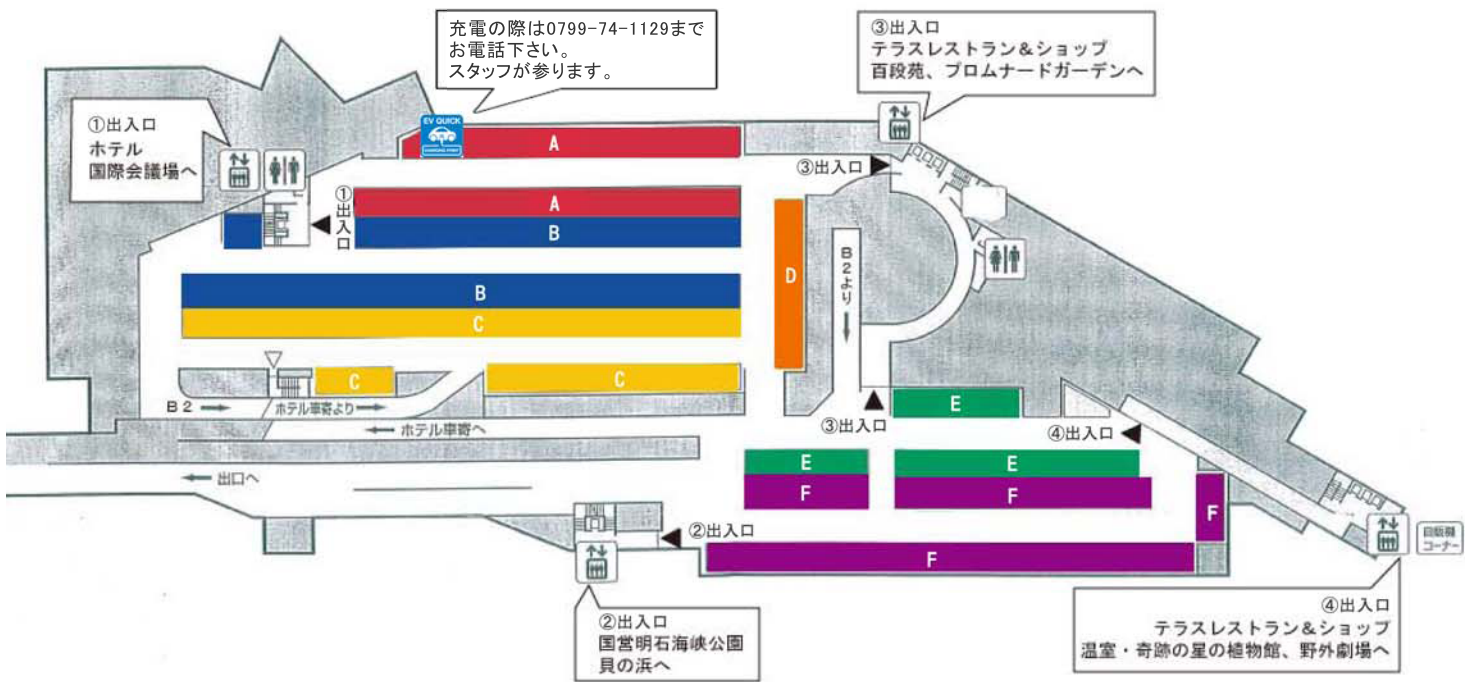

## B1F

夢舞台地下駐車場（一般駐車）は、入口・左側通路をお進みいただきますと地下2階に進入します。

## B2F

- ・夢舞台テラスレストラン&ショップをご利用の方は無料となります。レジにて駐車券をご提示ください。
- ・駐車場内は制限速度10kmです。ご注意ください。
- ・駐車場内における事故・盗難等の責任は一切負えません。