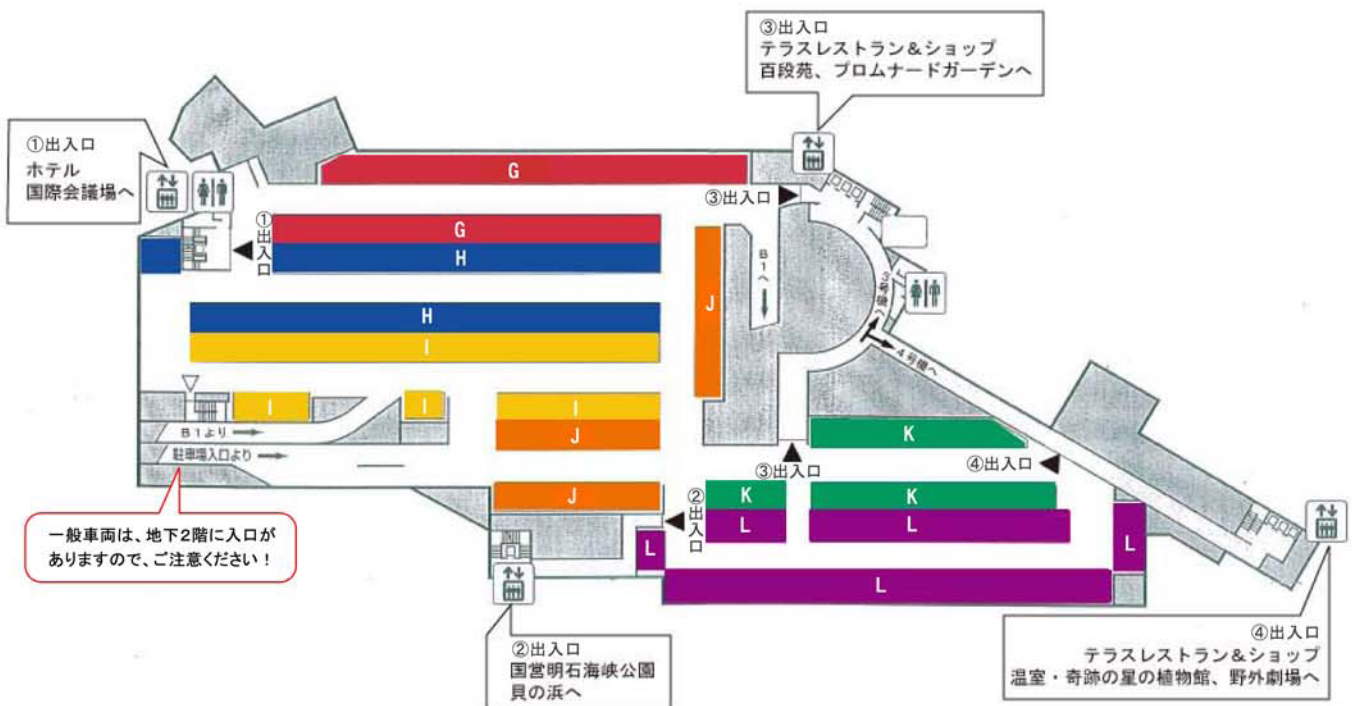

## B1F

夢舞台地下駐車場（一般駐車）は、入口・左側通路をお進みいただきますと地下2階に進入します。

## B2F

- ・夢舞台テラスレストラン&ショップをご利用の方は無料となります。レジにて駐車券をご提示ください。
- ・駐車場内は制限速度10kmです。ご注意ください。
- ・駐車場内における事故・盗難等の責任は一切負えません。